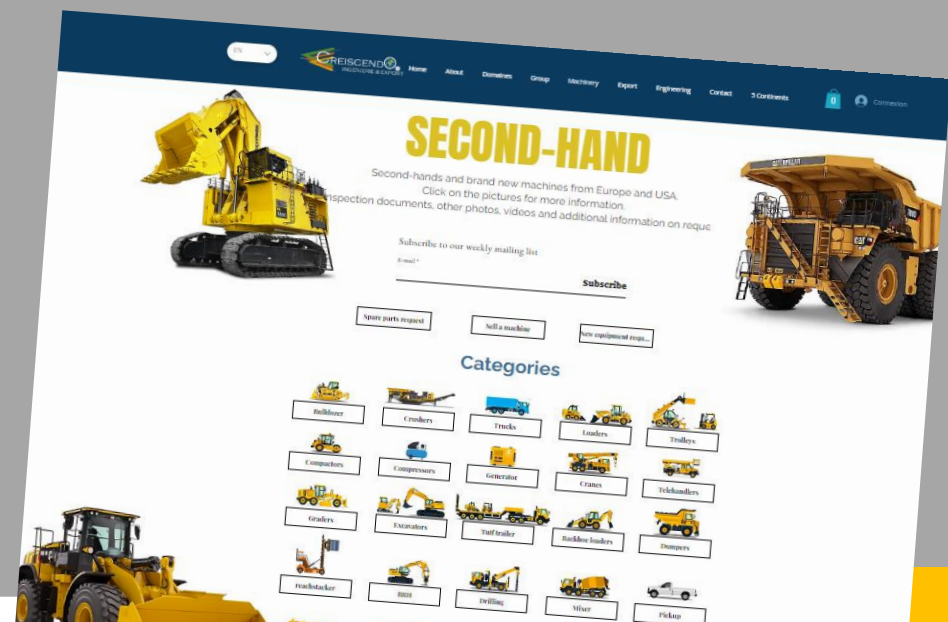

Bouteur

Poussez ! Poussez fort ! Il arrive !

Bulldozers d'occasions de nombreuses marques
(CAT, KOMATSU, JOHN DEER, LIEBHERR...)

Avec Treuil ou Ripper
Lames S, SU, U, A, VPAT...

Trains de roulement standard, LGP, tuiles marais...
Motorisation adaptée au pays

www.creiscendo.com